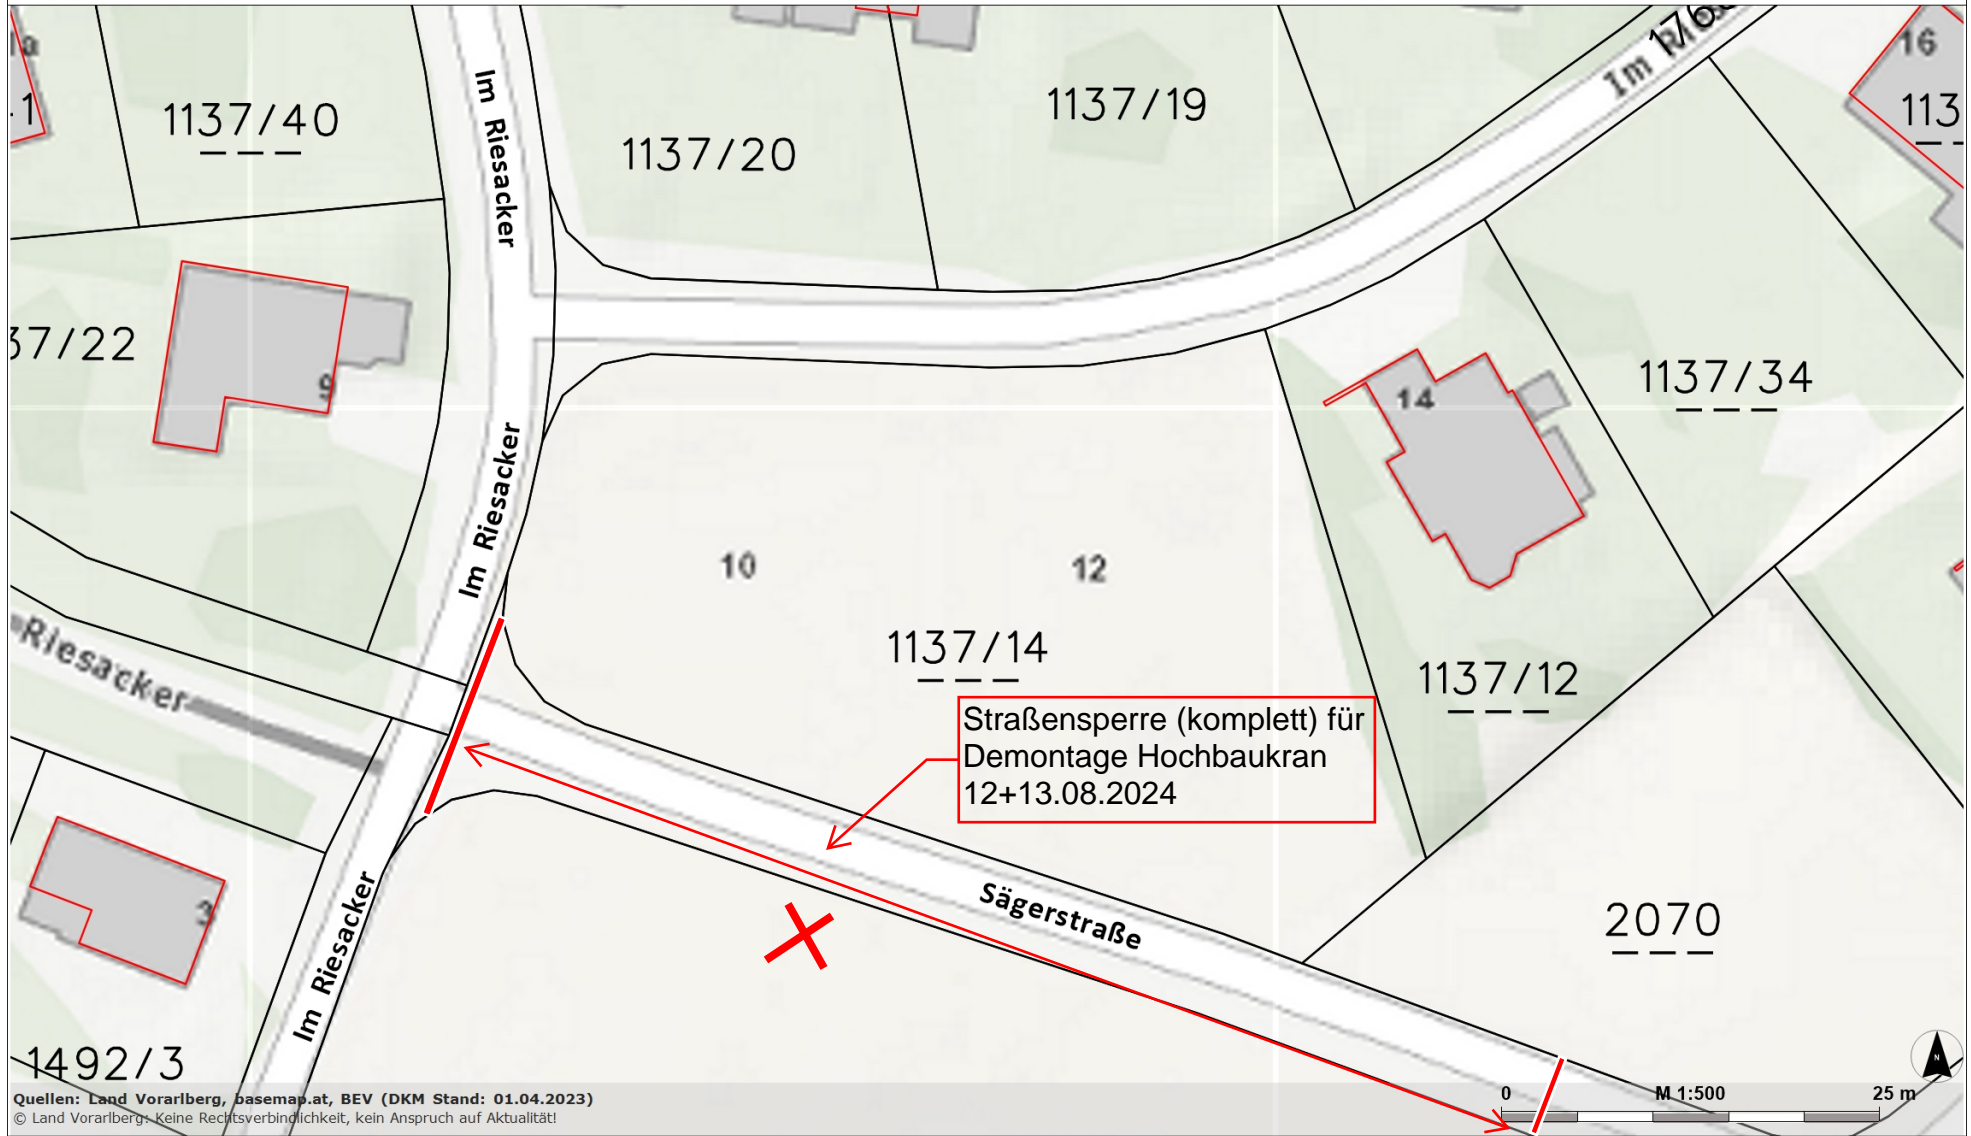

rechts: -52716; hoch: 241268

rechts: -52587; hoch: 241268

Quellen: Land Vorarlberg, basemap.at, BEV (DKM Stand: 01.04.2023)
© Land Vorarlberg: Keine Rechtsverbindlichkeit, kein Anspruch auf Aktualität!

rechts: -52716; hoch: 241194

rechts: -52587; hoch: 241194

Karte erstellt am: 19.09.2023

<https://atlas.vorarlberg.at>

MGI / Austria GK West (31254)