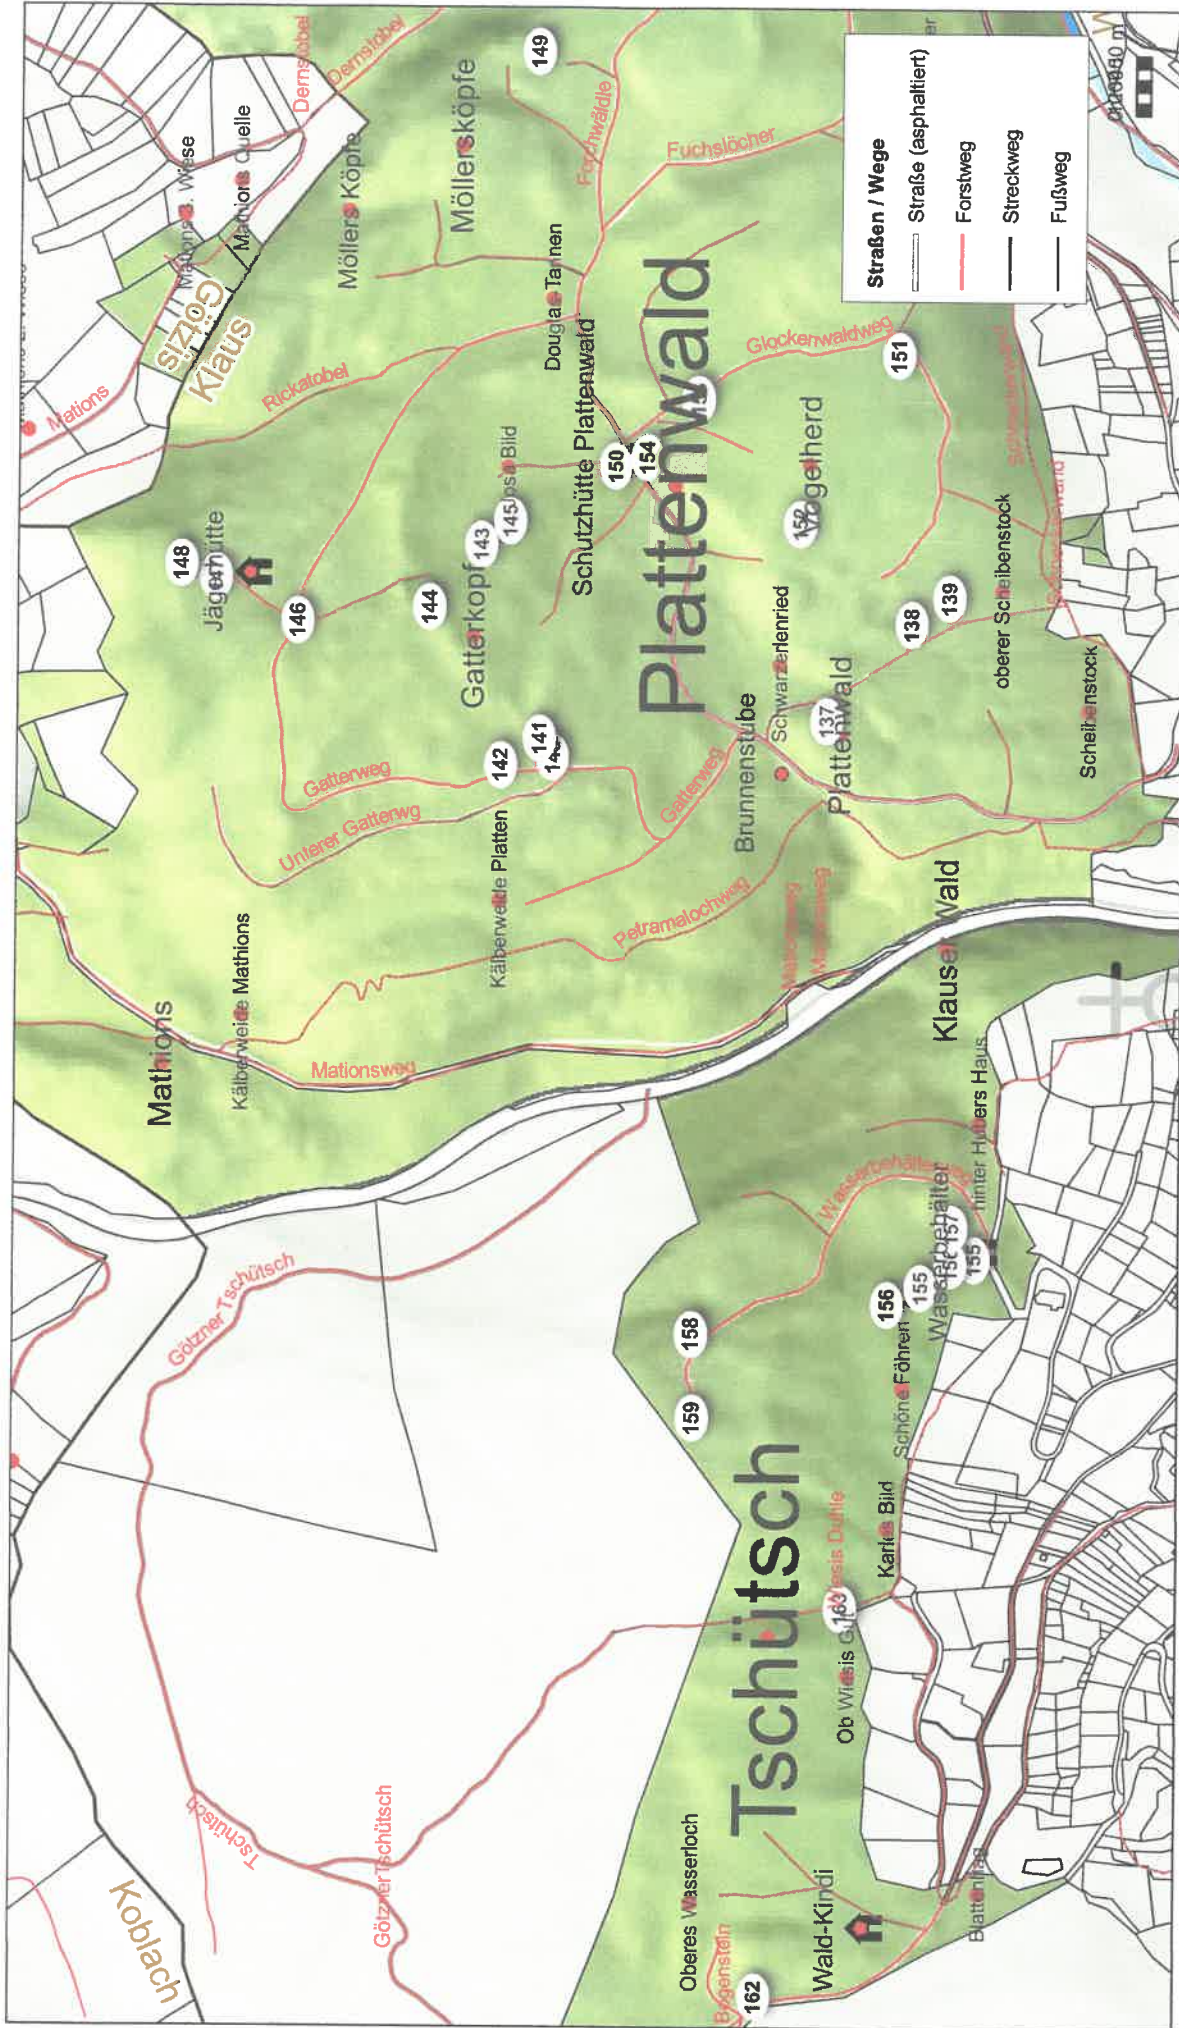

Brennholzversteigerung

Am Dienstag 07.03.2023, 19.00 Uhr werden vor dem Winzersaal Klaus verschiedene Partien Brennholz öffentlich versteigert.

Nr.	Stämme	weich	hart	Waldort	Taxe €
	ca.	ca.rm	ca. rm	Plattenwald	
137	8 BU, 1 FÖ	2	12	Schwarzerlenried Kopf	420,00
138	1 P. DFH		5,5	Schwarzerlenried Richtg. ob. Scheibenst.	130,00
139	2 BU, 2 FI	0,5	9	Schwarzerlenried Richtg. ob. Scheibenst.	310,00
140	1 P. DFH		4	Gatterkopf westlich	110,00
141	1 P. DFH	3,50	hart und weich	Gatterkopf westlich	90,00
142	3 BU		7	Gatterkopf westlich am Weg	240,00
143	1 P. DFH		5	Gatterkopf nördlich	130,00
144	1 P. DFH		4	Gatterkopf nördlich bei d. Wildwiese	100,00
145	ca. 55	10	4	Josabild Streckweg Ende links	320,00
146	1 P. gerüstet am Weg	3		Gatterweg vor Jägerhütte	150,00
147	1 P. DFH	6	hart und weich	Hinter Jägerhütte	130,00
148	1 P. DFH	7	hart und weich	Hinter Jägerhütte	160,00
149	4 BU, 1 FI	0,50	8	Möllersköpf östlich	290,00
150	4 P. gerüstet am Weg	7		Neben Plattenhütte	350,00
151	6 BU, 1 Lä	1	15	Glockwaldweg Vorne	550,00
152	2 Fö, 1 Bu	3	1	Vogelherd südlich	100,00
153	1 P. gerüstet am Weg		1,5	Glockenwaldweg bei Jägerstand	90,00
154	ca. 18	2,5	10	Vor Plattenhütte rechts	390,00
Tschütsch					
155	1 P. DFH	5	hart und weich	Streckweg links vor Wasserbehälter	110,00
156	1 P. DFH	3,5	hart und weich	Streckweg links vor Wasserbehälter	70,00
157	1 P. DFH		7	Wasserbehälter nördlich	160,00
158	1 P. DFH		4	Wasserbehälterweg vor Wegende rechts	100,00
159	1 Ei, 2 BU		5,5	Wasserbehälterweg Ende / Tschütschkopf	200,00
160	ca. 70	14	hart und weich	Freurütti-Streckweg	370,00
161	3 BU		11	Freurüttikopf hinter Holzbieg	370,00
162	1 BU, 1 Esche		6	Vor Abzweigung Bögenstein rechts	210,00
163	ca.7	5	5	Wiesis Duhle	280,00

Das Brennholz wird ohne Gewähr auf Qualität und Quantität versteigert und ist bis längstens Juni 2023 aufzurüsten.

Lageplan

Druckdatum: 20.02.2023
 Daten: Agrar Klaus, VoGIS Vbg.

M 1:6200

Agrargemeinschaft Klaus
 Anna-Henslerstraße 15
 6833 Klaus