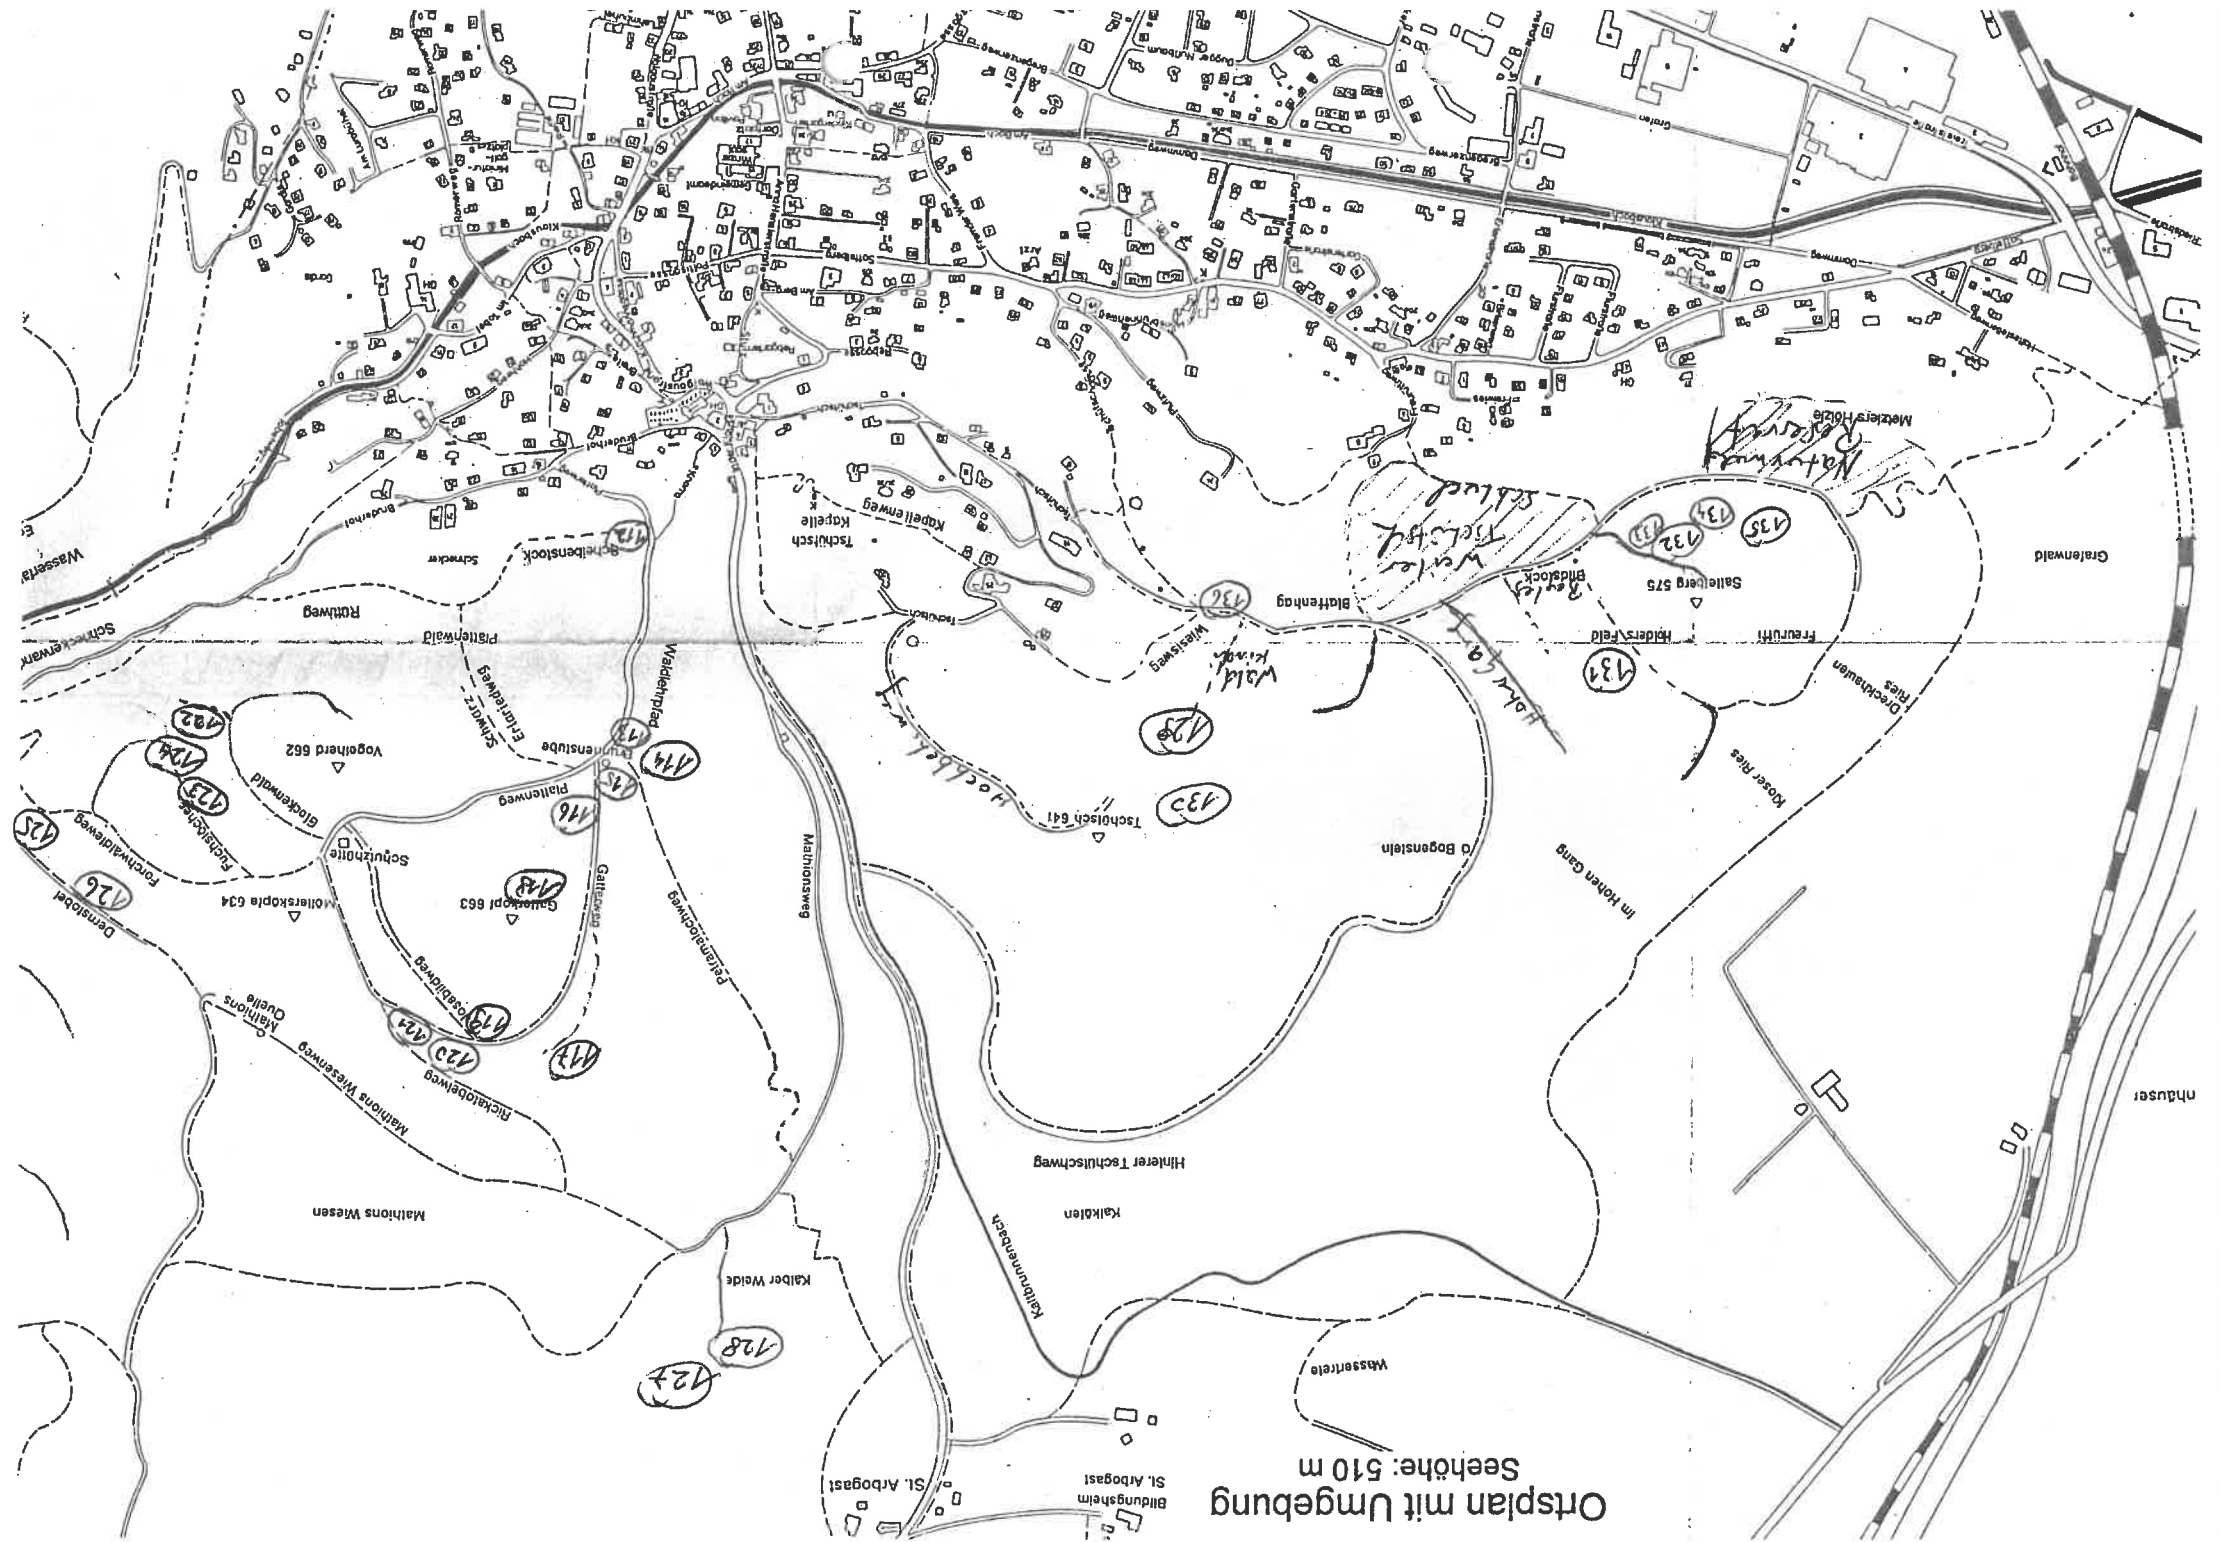

Brennholzversteigerung

Am Dienstag 20.09.2022, 19.00 Uhr werden vor dem Winzersaal Klaus verschiedene Partien Brennholz öffentlich versteigert.

Nr.	Stämme	weich	hart	Waldort	Taxe €
	ca.	ca.rm	ca. rm	Plattenwald	
112	3 Bu		8,5	ob Steinhausers Lehmhaus	290,00
113	ca. 20 Stück	2	2	Brunnenstube	90,00
114	6	2,5	10	Petramaloch (schwieriges Gelände)	200,00
115	5	4,5	4	westlich Brunnenstube	220,00
116	15	4	1	hinter Brunnenstube re. vom Gatterweg	120,00
117	19	7	7,5	Unterer Gatterweg Weg Ende	290,00
118	2 Fö	5,5		Gatterkopf	130,00
119	1 P. DFH	5 hart + weich		Gatterweg re. und li. Vor Jagdhütte	100,00
120	1 P. DFH	2 hart + weich		Gatterweg gegen Rickatobel	50,00
121	1 P. DFH	3,5 hart + weich		Gatterweg gegen Rickatobel	70,00
122	10	0,5	10	Glockenwaldweg li. neuer Streckweg	310,00
123	1 P. DFH	7 hart + weich		Fuchslöcher Streckweg westlich	140,00
124	8	7	1	südlich Los 123	160,00
125	10	1,5	3	Dernstobel Anfang	80,00
126	6		19	Dernstobel weiter Unten TW Nutzholz	780,00
Matthions					
127	9	4	4	Matthionsstreckweg li. außen	190,00
128	6	6		Matthionsstreckweg li. außen	130,00
Tschütsch					
129	10	1,5	5	Tschütsch ob Waldkindi	160,00
130	6	3,5	1 BU 2,5 2 Eich 6	oberes Wasserloch TW Nutzholz	430,00
131	20	5,5	3	Holdersfeld erster Streckweg re.	200,00
132	1 P. DFH		4	Freurüttikopf südöstlich	80,00
133	1 P. DFH	1	2	Freurüttikopf südöstlich	50,00
134	ca. 13 Stück	0,7	5	Freurüttikopf südlich	180,00
135	2 BU		4	Freurütti 200 m vor Wegende re.	140,00
136	1 Esche, 1 Lä	1	8	Tschütsch Waldanfang TW Nutzholz	370,00

Das Brennholz wird ohne Gewähr auf Qualität und Quantität versteigert und ist bis längstens März 2023 aufzurüsten.

Ortsplan mit Umgebung Seehöhe: 510 m

Bildungshelm
St. Arbogast
St. Arbogast

127
128
Kälder Weide

Mathions Wiesen

Mathions Wiesenweg
Mathions Quelle

120
121
122

Mollerskopie 634

Schulzhoite

Glockenwald

Vogelheid 662

125
126
127
128